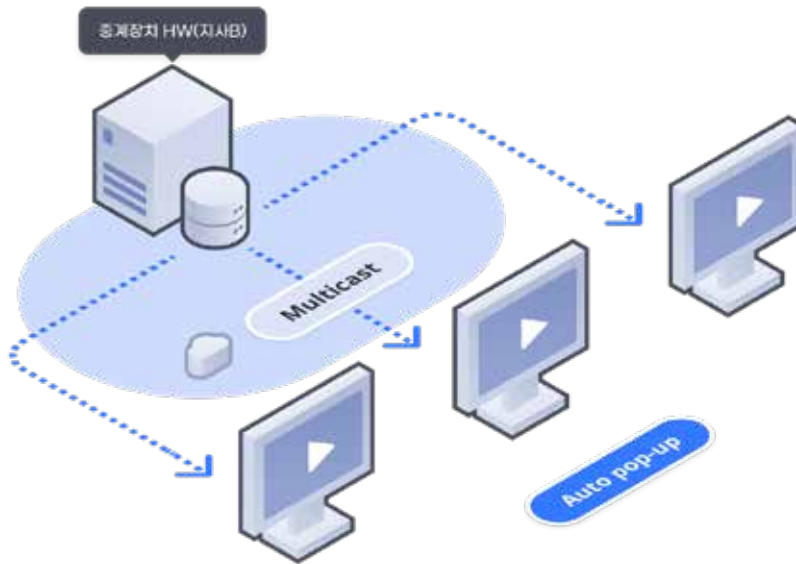

## Box R1

이 장치는 어플라이언스 시스템으로 메인 서버의 미디어 스트림을 실시간 중계(Relay) 하거나 특정 망 구간에서 데이터를 변환 배포(Transcoding) 하는 기능을 제공합니다. 멀티캐스트 스트림을 지원하고 부하를 분산할 목적으로 주로 사내방송 시스템에서 활용되며 Window PC 설치용 에이전트프로그램(exe)도 제공됩니다

### 제품사양

OS	Cent OS 9
CPU	6core
MEM	16GB
Disk	512GB
Display	HDMI / D-sub / DP 1.2
I/O	USB Type-C
Size	W80*D155*H155mm
SW	SEDN Remote monitor(중계 재전송, 그룹방송, 원격 모니터링)

※ 발주시점기준 부품수급상황에 따라 일부 사양은 변경될수 있습니다.